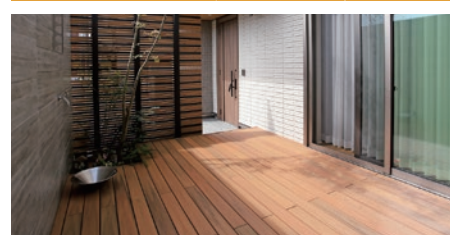

ウッドデッキ

ウッドデッキのあるお庭は、暮らし方の幅が広がります!!

繊細で美しい天然木の自然な風合いを再現。

Takashe エバーエコ®ウッドリアル

W2.5×D1.5m **162,000円** (税込) 標準組立費込