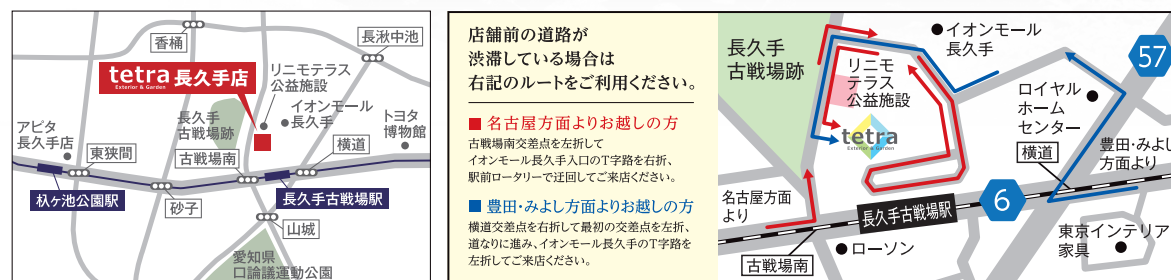

Shop Info

話題のエクステリア商品展示中!!

来て見て体感!

テトラ長久手店展示場に
ぜひお越しください!

店舗前の道路が
渋滞している場合は
右記のルートをご利用ください。

■名古屋方面よりお越しの方

古戦場南交差点を左折して
イオンモール長久手入口のT字路を右折、
駅前ロータリーで迂回してご来店ください。

■豊田・みよし方面よりお越しの方