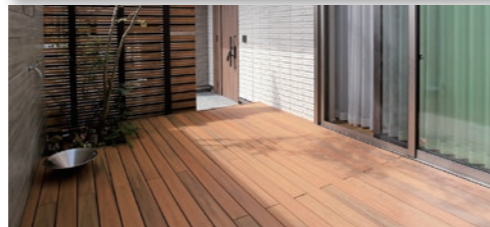

幅5.4×奥行5.0×柱高2.3m

433,500円 (税込) 標準組立費込

※通常ポリカ仕様 368,500円(税込)

ウッドデッキ 暮らし方の幅が広がります!

繊細で美しい天然木の自然な風合いを再現。

Takasho エバーエコ・ウッドリアル

幅2.5×奥行1.5m

176,000円 (税込) 標準組立費込