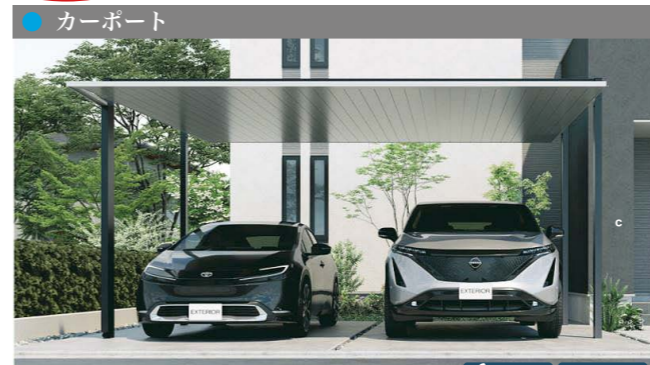

住宅に調和する機能美で魅せる、モダン&シンプルデザイン **カーポートSCシリーズ** これまでのカーポートに満足できない方へ

LIXIL
カーポートSC 1台用
幅2.7×奥行5.0×柱高2.2m 標準柱 アルミ屋根仕様
1台用 **391,600円** (税込)
標準組立工事込 ※基礎工事別途

台数限定! 特別価格販売!!

別仕様
展示品
あり

LIXIL カーポートSC 2台用
幅5.4×奥行5.0×柱高2.2m 標準柱 アルミ屋根仕様
2台用 **875,600円** (税込)
標準組立工事込 ※基礎工事別途

LIXIL カーポートSC3台用
幅9.0×奥行5.0×柱高2.2m 標準柱 アルミ屋根仕様
3台用 **1,964,600円** (税込)
標準組立工事込 ※基礎工事別途

一流メーカー
カーポート
最大60% off

テトラ長久手店が
厳選! 良い物だけお値打ち!

※本チラシ掲載価格はすべて税込価格となっています。※工事費込の表示がないものは工事費は別途となります。

三協アルミ FII
幅5.4×奥行5.0×柱高2.2m
2台用 **910,000円** (税込)
標準組立工事込